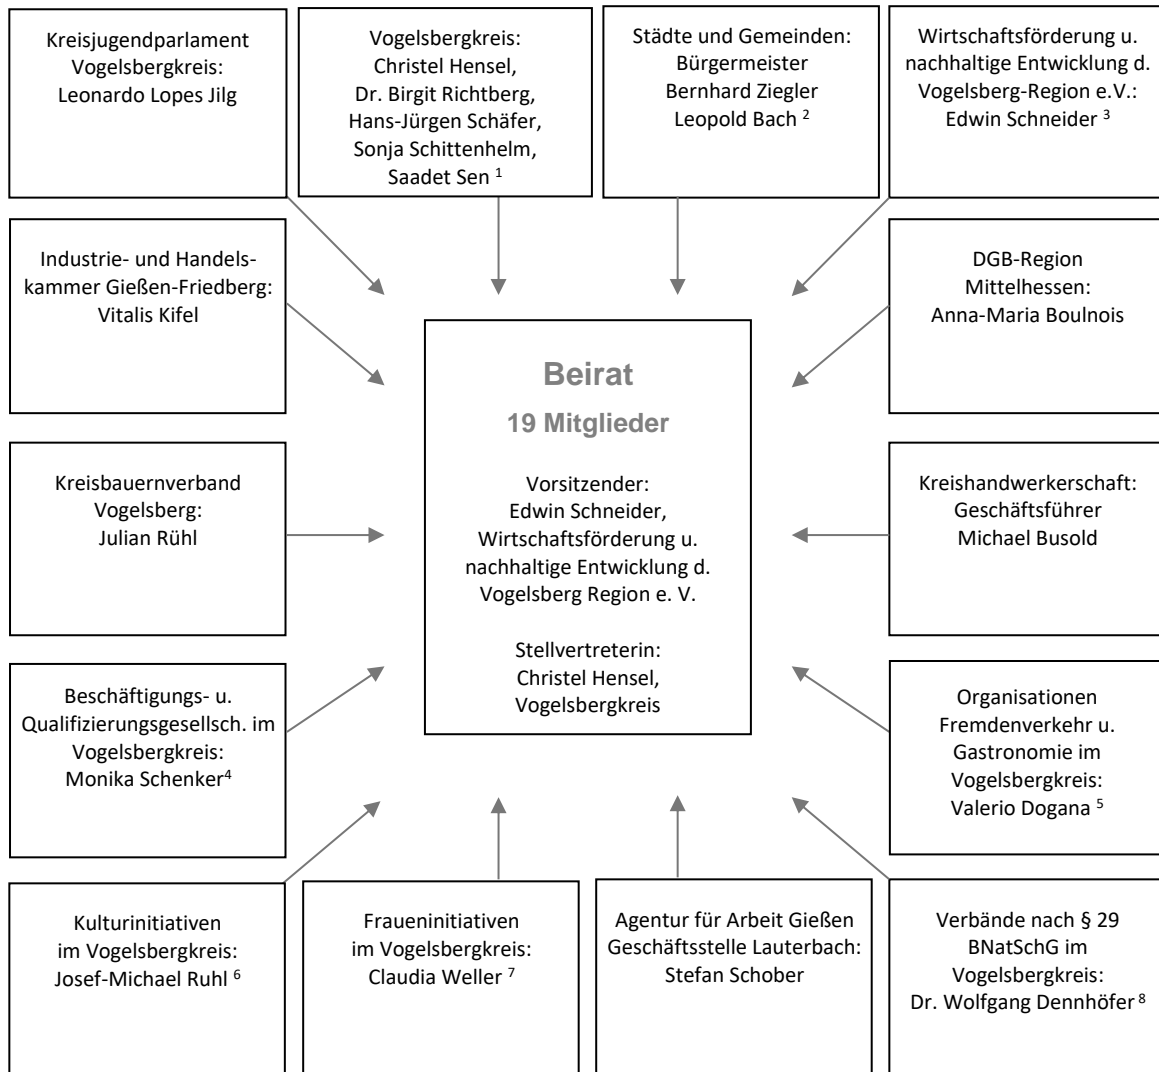

Der Beirat - Das LEADER Entscheidungsgremium Vogelsberg

- Mitglieder, Zusammensetzung -

1. Kreisbeigeordnete sowie je ein/e Vertreter/in der Kreistagsfraktionen Bündnis 90/Die Grünen, CDU, FW, SPD.
2. Städte Alsfeld, Grebenau, Herbstein, Homberg/Ohm, Kirtorf, Lauterbach, Romrod, Schlitz, Schotten, Ulrichstein; Gemeinden Antrifftal, Feldatal, Freiensteinau, Gemünden/Felda, Grebenhain, Lautertal, Mücke, Schwalmtal, Wartenberg.
3. Verein mit dem Ziel der nachhaltigen Entwicklung der Region Vogelsberg, offen für engagierte Gruppen und Bürger in der Region.
4. Volkshochschule des Vogelsbergkreises, Alsfeld; Neue Arbeit Vogelsberg gGmbH, Alsfeld; Verein für Berufsausbildung Vogelsberg e. V., Lauterbach; Vogelsberger Pflegeakademie, Alsfeld; Bildungswerk der Hessischen Wirtschaft e. V., Alsfeld/Lauterbach; Bildungszentrum Lauterbach; Schottener Soziale Dienste gGmbH, Schotten.
5. Hotel- und Gaststättenverband (DEHOGA) e. V. – Kreisverband Vogelsberg, Region Vogelsberg Touristik GmbH.
6. Kulturverein e. V. Lauterbach, Pfingstmusiktage Lauterbach, Nieder-Mooser Orgelkonzerte, Kultursommer Mittelhessen e. V., Fotoclub Lauterbach e. V., Hohaus-Museum Lauterbach e. V., Museums- Geschichts- und Kulturverein Herbstein e. V., Kulturnacht Feldatal, Historisches Feldatal e. V., Karuszel Gebirgskulturen e. V., Kulturgemeinde Alsfeld e. V., Musik Kulturschule gGmbH.
7. Arbeitskreis Sozialdemokratischer Frauen Vogelsbergkreis, Landfrauen Vogelsbergkreis.
8. Schutzgemeinschaft Deutscher Wald (SDW), Hessische Gesellschaft für Ornithologie und Naturschutz e. V. (HGON), Naturschutzbund Deutschland, Kreisverband Vogelsberg e. V. (NABU), Landesjagdverband Hessen e. V.– Jagdverein Alsfeld und Jägervereinigung Lauterbach, Bund für Umwelt und Naturschutz Deutschland (BUND), Vogelsberger Höhen Club e. V. (VHC) im Verband Deutscher Gebirgs- und Wandervereine, Verband Hessischer Fischer e. V. (VHF) – Angelfischerei und Naturschutz Vogelsberg, Botanische Vereinigung Naturschutz Hessen (BVNH) e. V., Schutzgemeinschaft Vogelsberg e. V. (SGV).