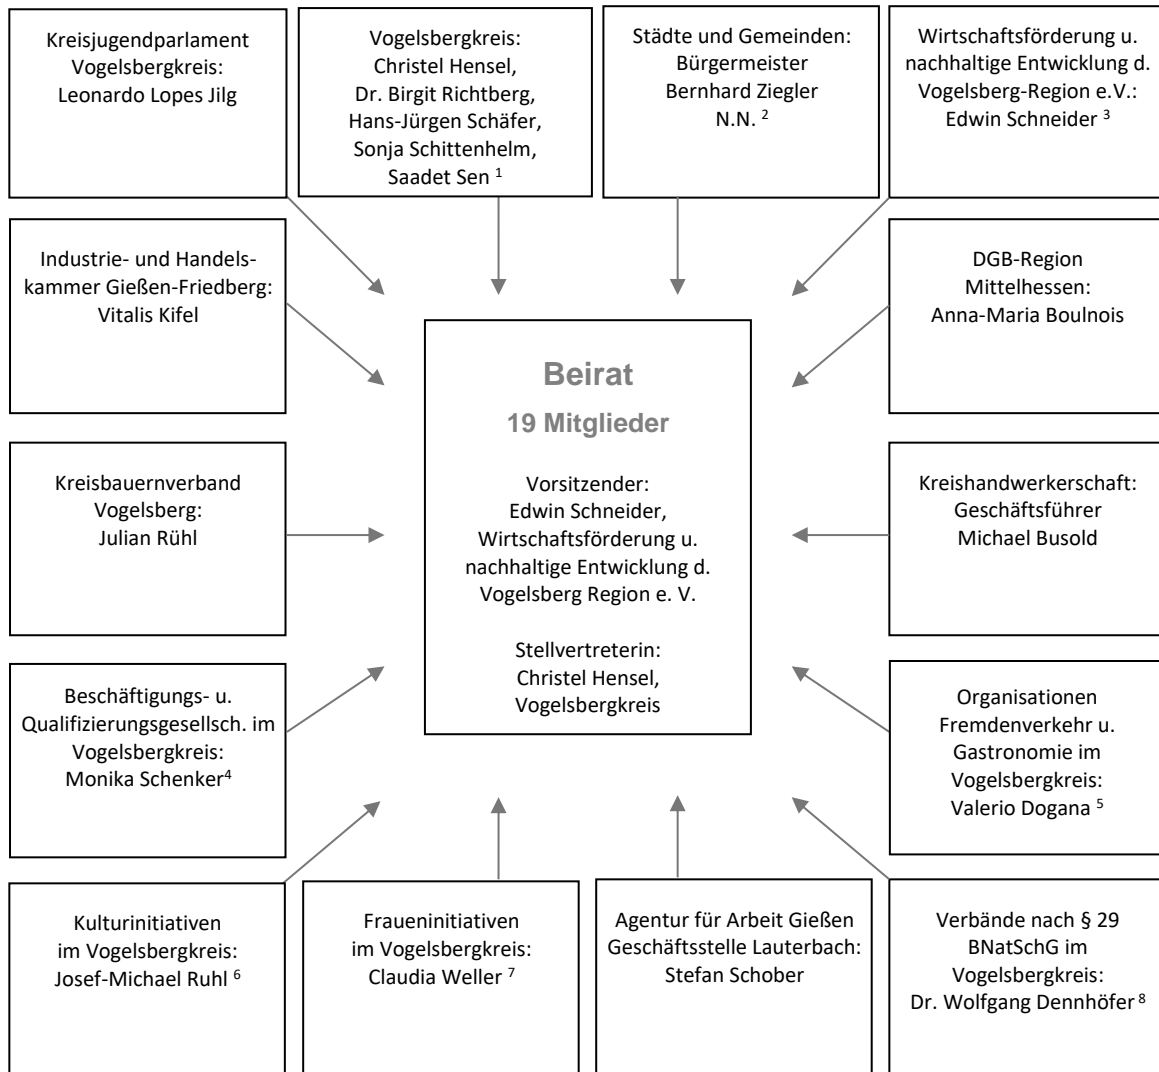

Der Beirat - Das LEADER Entscheidungsgremium Vogelsberg

- Mitglieder, Zusammensetzung -

1. Kreisbeigeordnete sowie je ein/e Vertreter/in der Kreistagsfraktionen Bündnis 90/Die Grünen, CDU, FW, SPD.
2. Städte Alsfeld, Grebenau, Herbstein, Homberg/Ohm, Kirtorf, Lauterbach, Romrod, Schlitz, Schotten, Ulrichstein; Gemeinden Antrifttal, Feldatal, Freiensteinau, Gemünden/Felda, Grebenhain, Lautertal, Mücke, Schwalmtal, Wartenberg.
3. Verein mit dem Ziel der nachhaltigen Entwicklung der Region Vogelsberg, offen für engagierte Gruppen und Bürger in der Region.
4. Volkshochschule des Vogelsbergkreises, Alsfeld; Neue Arbeit Vogelsberg gGmbH, Alsfeld; Verein für Berufsausbildung Vogelsberg e. V., Lauterbach; Vogelsberger Pflegeakademie, Alsfeld; Bildungswerk der Hessischen Wirtschaft e. V., Alsfeld/Lauterbach; Bildungszentrum Lauterbach; Schottener Soziale Dienste gGmbH, Schotten.
5. Hotel- und Gaststättenverband (DEHOGA) e. V. – Kreisverband Vogelsberg, Region Vogelsberg Touristik GmbH.
6. Kulturverein e. V. Lauterbach, Pfingstmusiktage Lauterbach, Nieder-Mooser Orgelkonzerte, Kultursommer Mittelhessen e. V., Fotoclub Lauterbach e. V., Hohaus-Museum Lauterbach e. V., Museums- Geschichts- und Kulturverein Herbstein e. V., Kulturnacht Feldatal, Historisches Feldatal e. V., Karuszel Gebirgskulturen e. V., Kulturgemeinde Alsfeld e. V., Musik Kulturschule gGmbH.
7. Arbeitskreis Sozialdemokratischer Frauen Vogelsbergkreis, Landfrauen Vogelsbergkreis.
8. Schutzgemeinschaft Deutscher Wald (SDW), Hessische Gesellschaft für Ornithologie und Naturschutz e. V. (HGON), Naturschutzbund Deutschland, Kreisverband Vogelsberg e. V. (NABU), Landesjagdverband Hessen e. V.– Jagdverein Alsfeld und Jägervereinigung Lauterbach, Bund für Umwelt und Naturschutz Deutschland (BUND), Vogelsberger Höhen Club e. V. (VHC) im Verband Deutscher Gebirgs- und Wandervereine, Verband Hessischer Fischer e. V. (VHF) – Angelfischerei und Naturschutz Vogelsberg, Botanische Vereinigung Naturschutz Hessen (BVNH) e. V., Schutzgemeinschaft Vogelsberg e. V. (SGV).